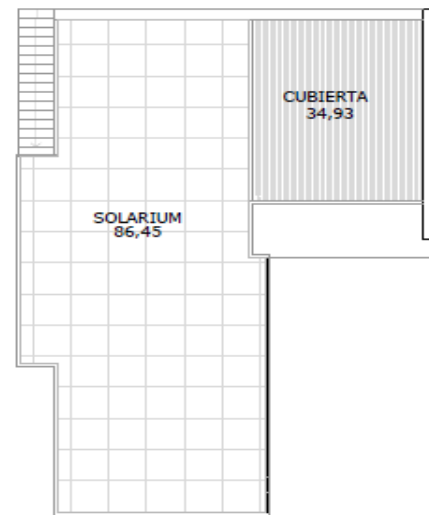

VILLAS DE LA SAL

VILLAS DE LA SAL

FASE 3

Type/Tipo	Nº	Orientation /Orientación	Rooms /Dorm	Baths/ Baños	Porch /Porche	Built M2 /M2 Constr.	Solarium m2	Total m2	Price / Precio	Date/Fecha	Piscina/ Swimmingpool
VILLA	303	Southwest /Suroeste	3	2	11,33	107,32	86,45	337,99	419.900,00 €	30/12/2025	Extra
VILLA	400	Northwest /Noroeste	3	2	11,33	107,32	86,45	356,24	419.900,00 €	30/12/2025	Extra
VILLA	402	Northwest /Noroeste	3	2	11,33	107,32	86,45	332,96	399.900,00 €	30/12/2025	Extra
VILLA	403	Northwest /Noroeste	3	2	11,33	107,32	86,45	323,29	399.900,00 €	30/12/2025	Extra

*Taxes not included in prices / Precios con impuestos no incluidos

PLANTA BAJA

C/TCHAIKOVSKI

PLANTA CUBIERTA

VILLA