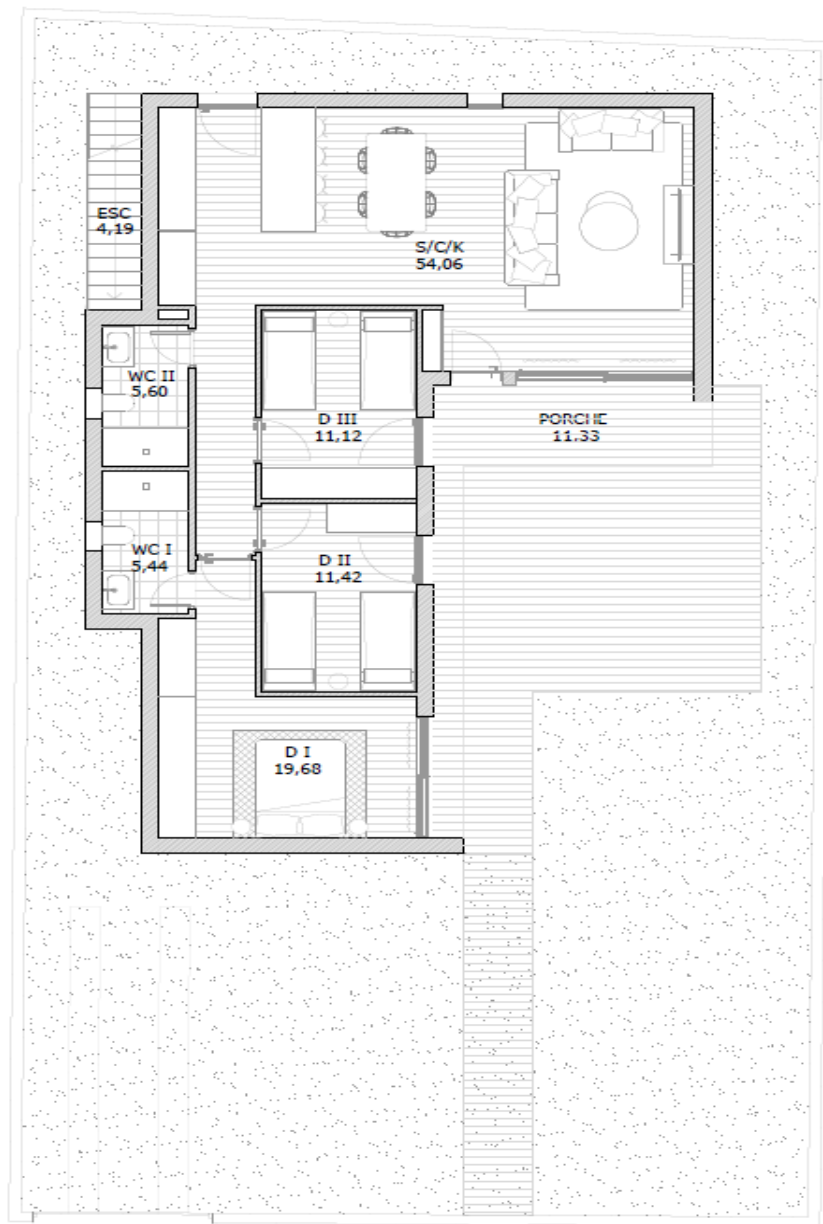

VILLAS DE LA SAL

VILLAS DE LA SAL

FASE 3

Type/Tipo	Nº	Orientation /Orientación	Rooms /Dorm	Baths/ Baños	Porch /Porche	Built M2 /M2 Constr.	Solarium m2	Total m2	Price / Precio	Date/Fecha	Piscina/ Swimmingpool
VILLA	303	Southwest /Suroeste	3	2	11,33	107,32	86,45	337,99	419.900,00 €	30/12/2025	Extra
VILLA	400	Northwest /Noroeste	3	2	11,33	107,32	86,45	356,24	419.900,00 €	30/12/2025	Extra
VILLA	402	Northwest /Noroeste	3	2	11,33	107,32	86,45	332,96	399.900,00 €	30/12/2025	Extra
VILLA	403	Northwest /Noroeste	3	2	11,33	107,32	86,45	323,29	399.900,00 €	30/12/2025	Extra

*Taxes not included in prices / Precios con impuestos no incluidos

PLANTA BAJA

C/TCHAIKOVSKI

PLANTA CUBIERTA

VILLA